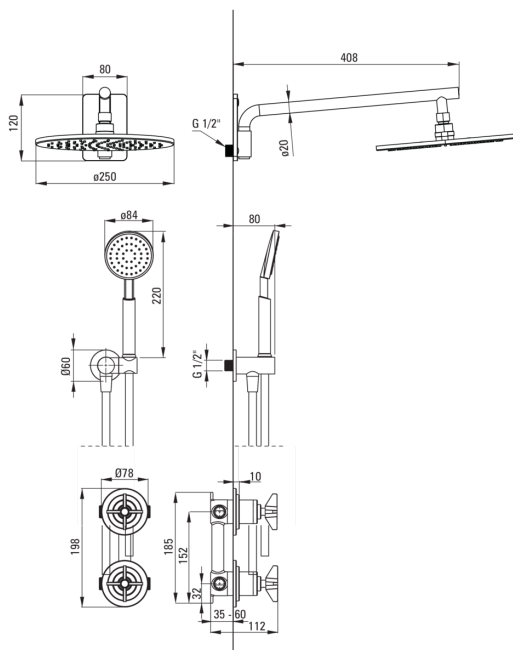

TEMISTO

Set de duș cu montare îngropată

Codul produsului: NAC_N9QT
Culoarea: nero

Baterie

Tipul bateriei	baterie, două mânere
Metoda de instalare	îngropat
Grupa acustică [db]	I ($x \leq 20$)

Pipe

Raza de acțiune a pipei dușului/căzii [mm]	384
--	-----

Cap de duș

Formă	rotund
Material	alamă
Diametru [mm]	250
Anti-calc	Da
Număr de funcții	1

Dușuri de mână

Număr de funcții	1
Anti-calc	Da
Tipul de jet	ploaie

Racord rectangular

Finisaj	nero
Tipul racordului	pentru furtunuri cu suport pentru dușul de mână
Formă	rotund
Material	alamă
Filet de conexiune	Da
Montare îngropată	Da